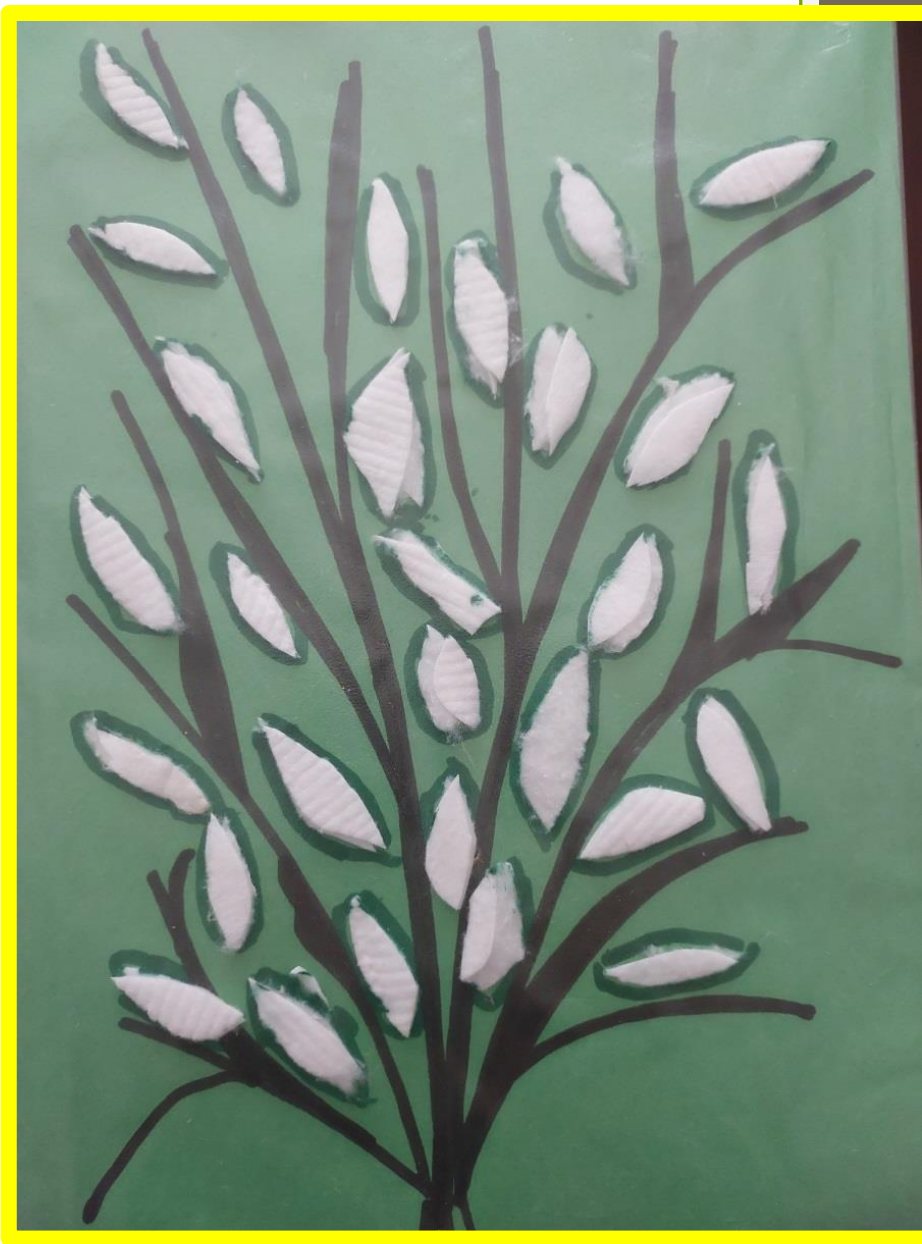

PRACA PLASTYCZNA NR V

BAZIE WIELKANOCNE

PRACE PLASTYCZNE UCZNIÓW Z REWALIDACJI

SZKOŁA PODSTAWOWA IM. MIKOŁAJA KOPERNIKA

W ROGOWIE

ROGOWO 2022

10

23

23

10

14

6

11

20

24

The background of the entire page is a close-up photograph of water droplets on a blue, reflective surface. The droplets vary in size and are scattered across the frame, creating a textured, shimmering effect. The lighting highlights the spherical shape of the droplets and their reflections on the surface below them.

JESIENNE PRACE PLASTYCZNE

22

22