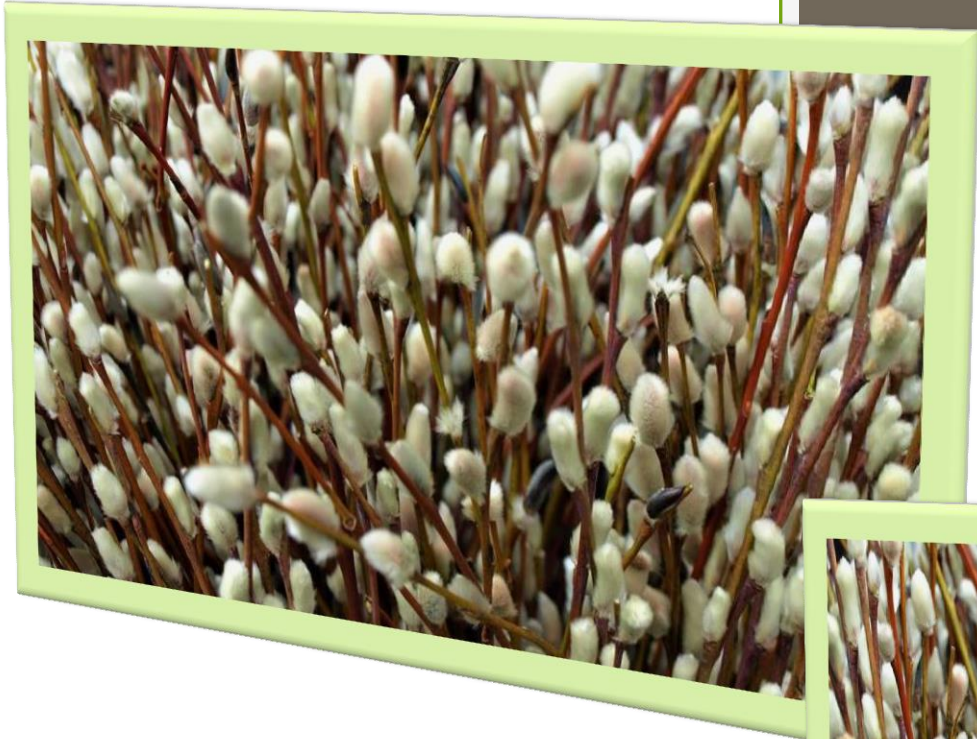

PRACA PLASTYCZNA NR V

BAZIE WIELKANOCNE

PRACE PLASTYCZNE UCZNIÓW Z REWALIDACJI

SZKOŁA PODSTAWOWA IM. MIKOŁAJA KOPERNIKA

W ROGOWIE

ROGOWO 2022

10

23

23

10

14

6

11

20

24

The background of the entire page is a close-up photograph of water droplets on a blue, reflective surface. The droplets vary in size and are scattered across the frame, creating a textured, shimmering effect. The lighting highlights the spherical shape of the droplets and their reflections on the surface below them.

JESIENNE PRACE PLASTYCZNE

22

22