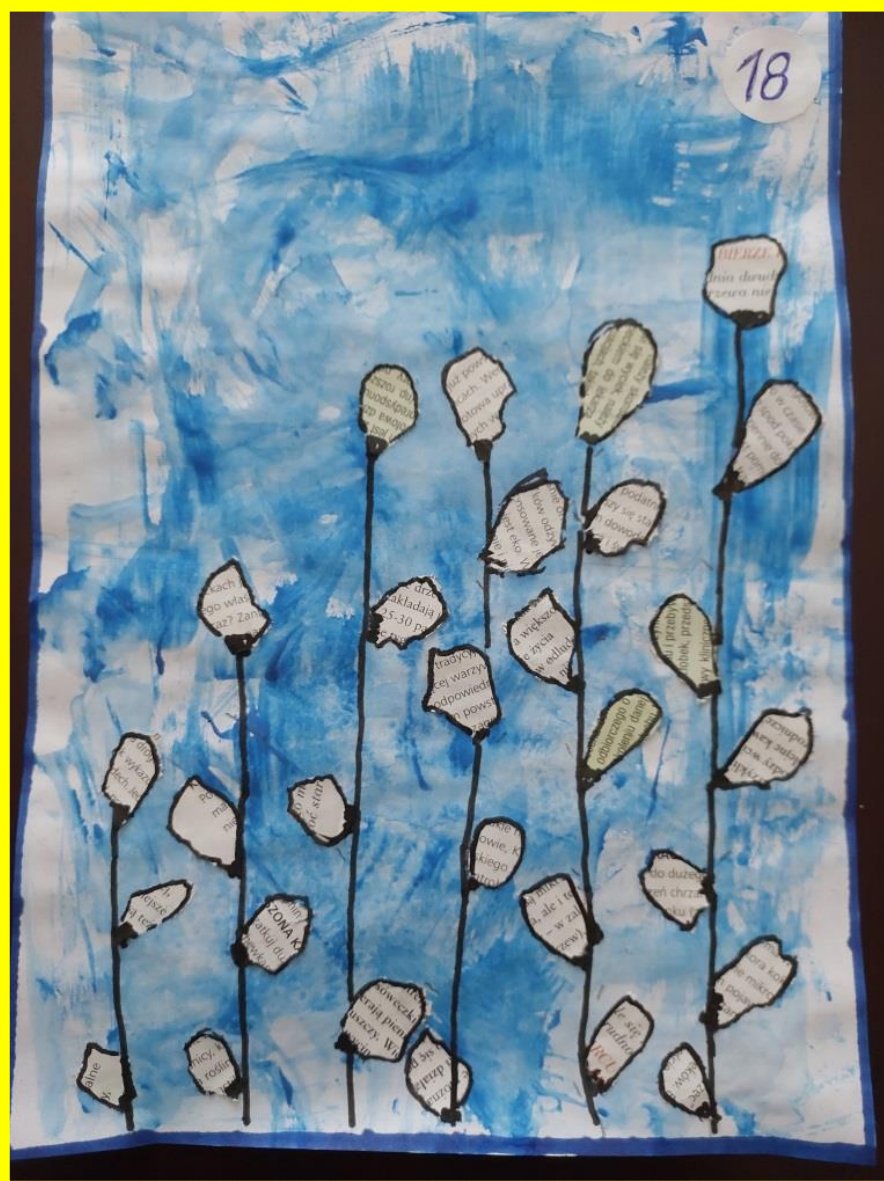

PRACA PLASTYCZNA NR V

BAZIE WIELKANOCNE

PRACE PLASTYCZNE UCZNIÓW Z REWALIDACJI

SZKOŁA PODSTAWOWA IM. MIKOŁAJA KOPERNIKA

W ROGOWIE

ROGOWO 2022

10

23

23

10

14

6

11

20

24

The background of the entire page is a close-up photograph of water droplets on a blue, reflective surface. The droplets vary in size and are scattered across the frame, creating a textured, shimmering effect. The lighting highlights the spherical shape of the droplets and their reflections on the surface below them.

JESIENNE PRACE PLASTYCZNE

22

22