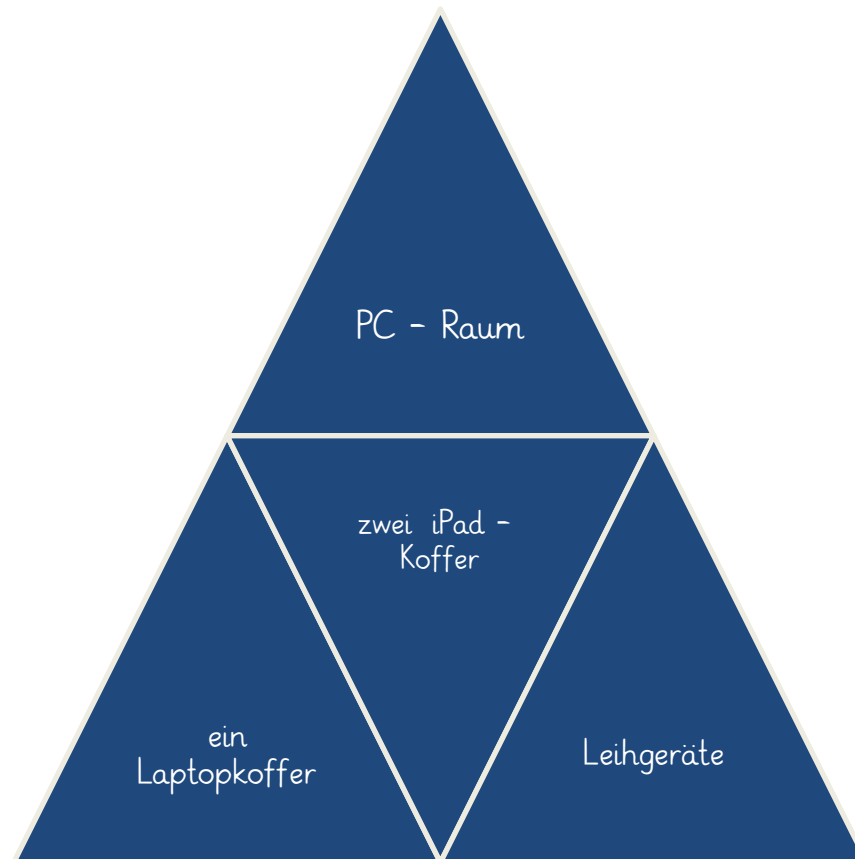

Digitale Mittelschule

Auszug

Geräte, die wir nutzen:

Digitale Mittelschule

Auszug

Anwendungen, die wir
nutzen:

edupage

- Kommunikation
- Krankmeldung
- Notenübersicht

DSB

- digitaler
Vertretungs -
plan
- Zuhause und
in der Schule

MS - Office

- Word, PPP,
Excel
- Schüler / innen
- Lehrkräfte

Digitale Mittelschule

Auszug

Anwendungen, die wir
nutzen:

mebis