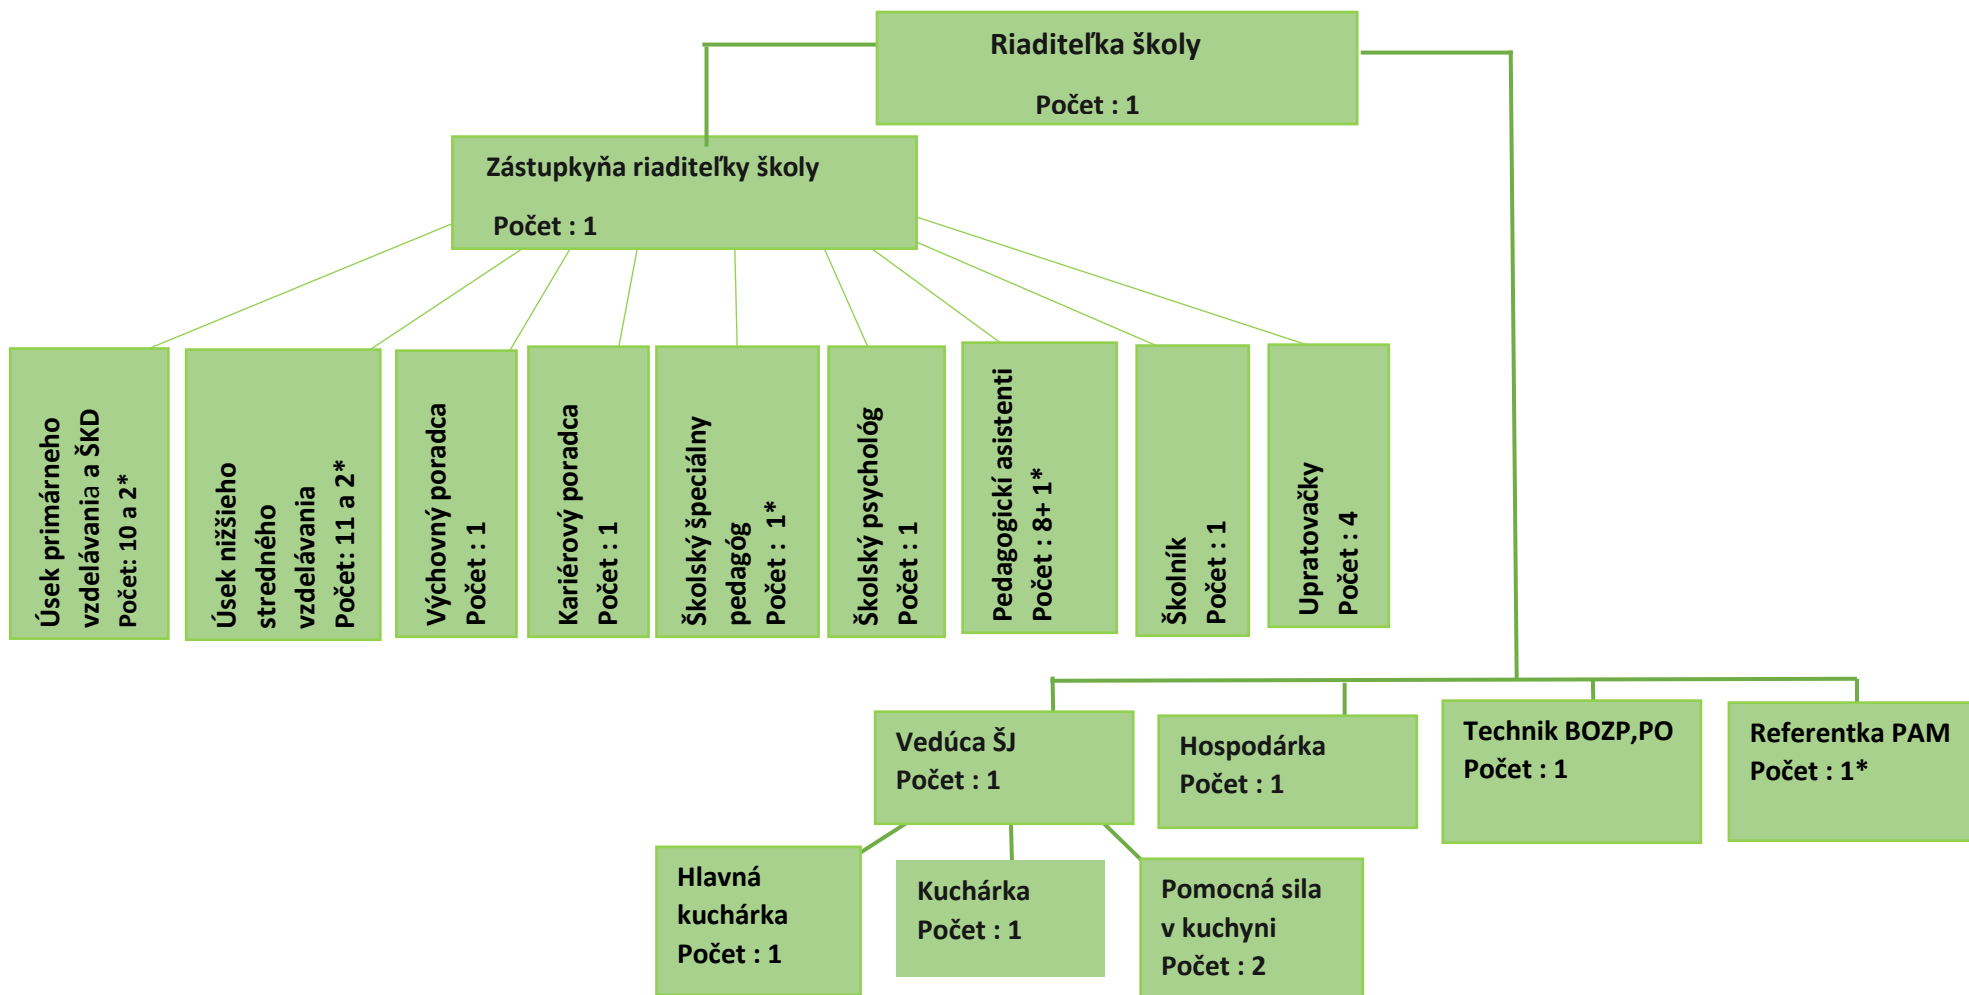

Organizačná štruktúra v školskom roku 2023/2024

Organizačná štruktúra podľa počtu zamestnancov

*Skrátený úväzok 1

Riaditeľka školy a zástupkyňa riaditeľky školy je uvedená aj primárnom vzdelávaní.
Výchovný a kariérový poradca sú uvedené aj v nižšom strednom vzdelávaní.