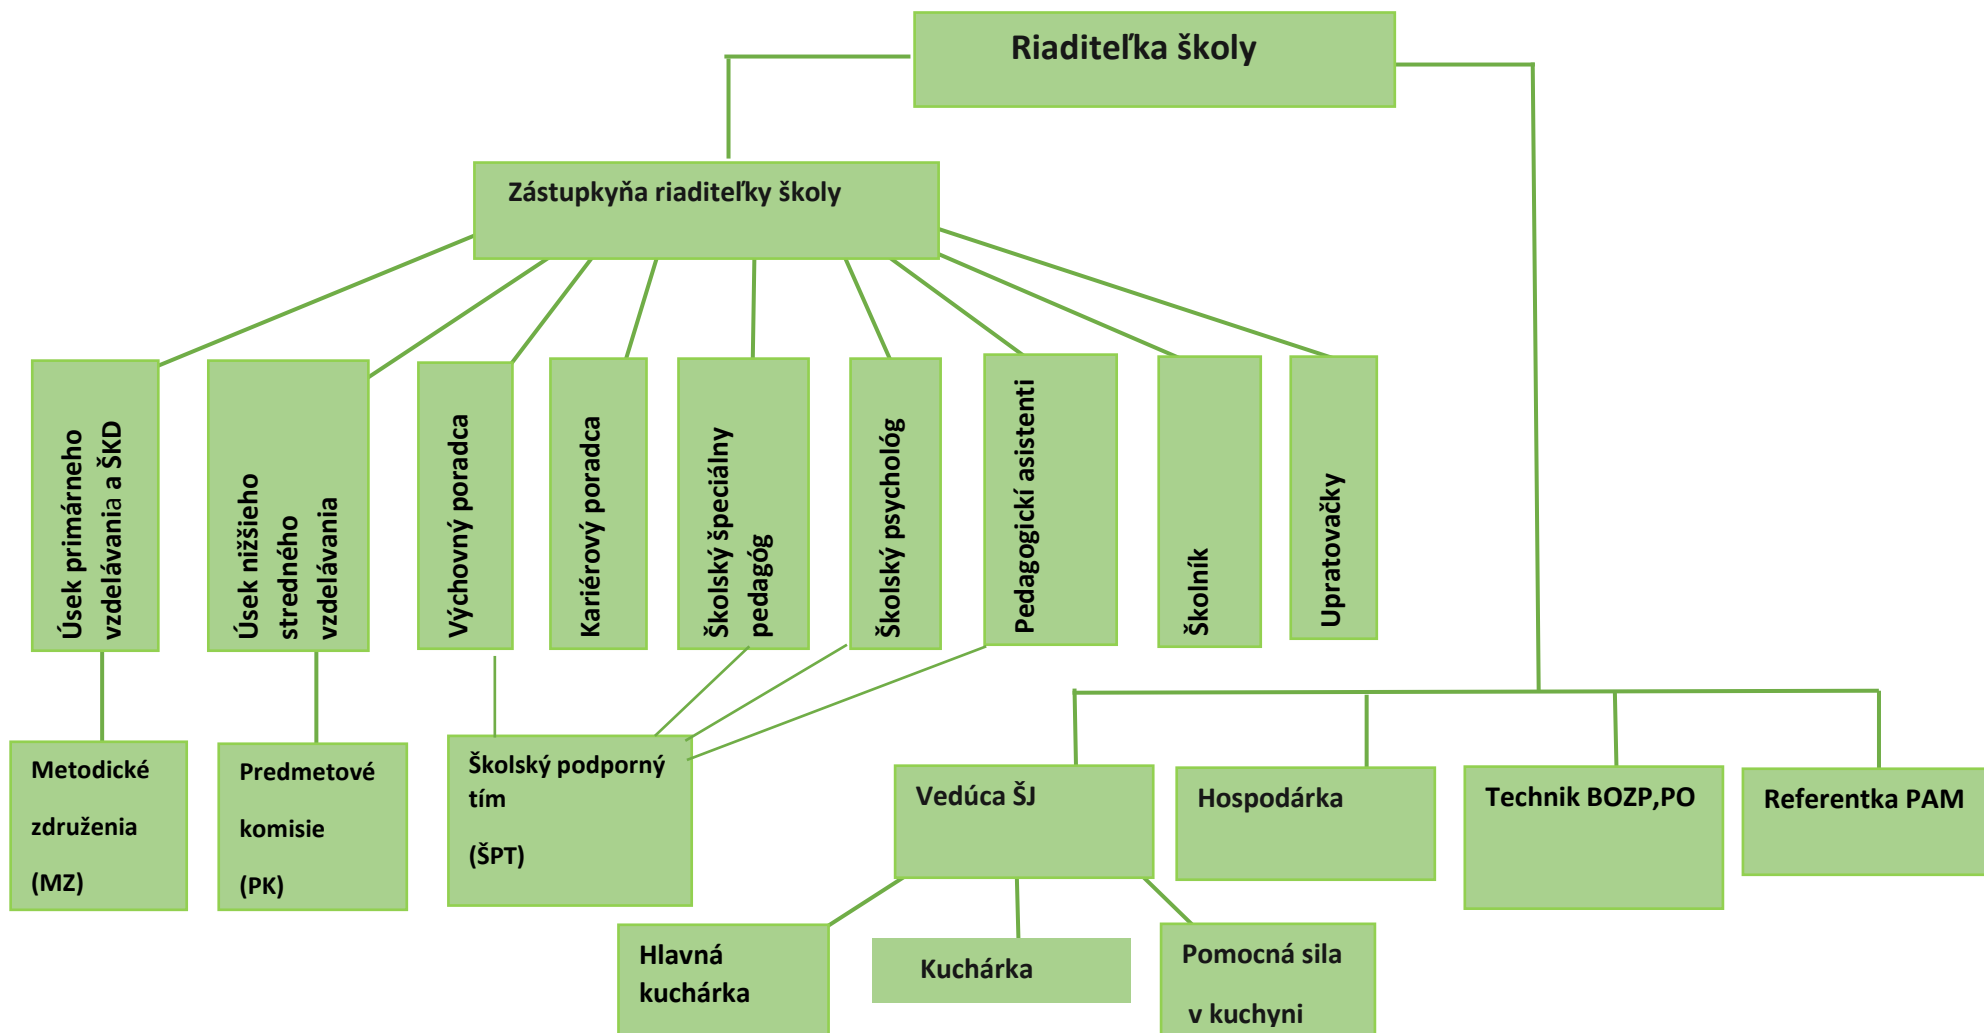

Organizačná štruktúra v školskom roku 2023/2024

Organizačná štruktúra podľa počtu zamestnancov

*Skrátený úväzok 1

Riaditeľka školy a zástupkyňa riaditeľky školy je uvedená aj primárnom vzdelávaní.
Výchovný a kariérový poradca sú uvedené aj v nižšom strednom vzdelávaní.