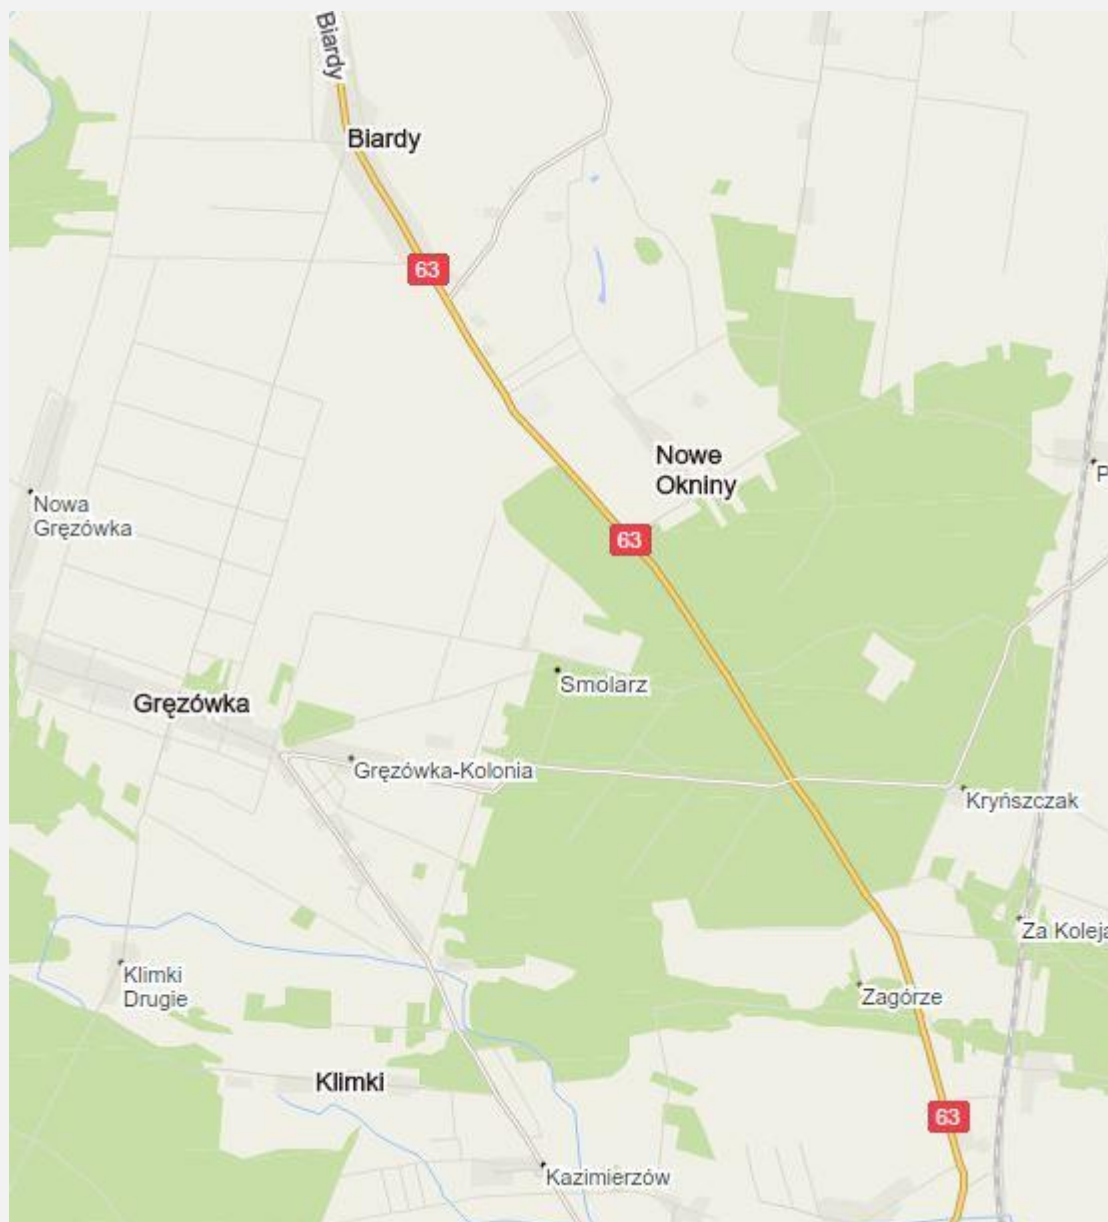

Przebieg trasy Sztafety

Etapy trasy – miejsca postoju Sztafety

- I. **Start:** Łuków- Plac Narutowicza
- II. Rezerwat Jata – Pomnik ks. St. Brzóski
- III. Wiśniew- Urząd Gminy
- IV. Siedlce – ul. Dreszera – Szkoła Podstawowa nr 5 – Pomnik Władysława Rawicza
- V. **Meta:** Sokółów Podlaski – ul. J. Kilińskiego – Pomnik ks. St. Brzóski

IX Sztafeta Niepodległości dla uczczenia bohaterów Powstania Styczniowego

IX Sztafeta Niepodległości dla uczczenia bohaterów Powstania Styczniowego

- ŁUKÓW od ul. Łapiguz do końca miejscowości- ZALESIE [3,7 km]
- droga gruntowa łącząca Zalesie z drogą relacji Dąbie -Klimki [1,9 km]
- REZERWAT JATA - pomnik ks. ST. Brzóska – KLIMKI- skrzyżowanie (droga gruntowa) [3,8 km]

IX Sztafeta Niepodległości dla uczczenia bohaterów Powstania Styczniowego

- KLIMKI DRUGIE - GRĘŻÓWKA [1,9 km]
- GRĘŻÓWKA - BIARDY [3,5 km]

[od Biard do Siedlec - do ul Artyleryjskiej [18,4 km]]

**BIARDY - GOSTCHORZ - WIŚNIEW – KOLONIA MOŚCIBRODY –
WÓLKA WIŚNIEWSKA - MYRCHA – RAKOWIEC: ul. Wrzosowa -
ul. Domanicka – SIEDLCE: do ul. Artyleryjskiej**

Siedlce – od ul. Artyleryjskiej do ul. Sokołowskiej [6 km 660 m]

Artyleryjska [1,5 km]- Partyzantów [800 m] - Zbrojna [120 m] – Dreszera [130 m] – Partyzantów [230 m] – 3 Maja [230m] – Armii Krajowej [450m] – Wojskowa [500 m] – Sokołowska [2,7 km]