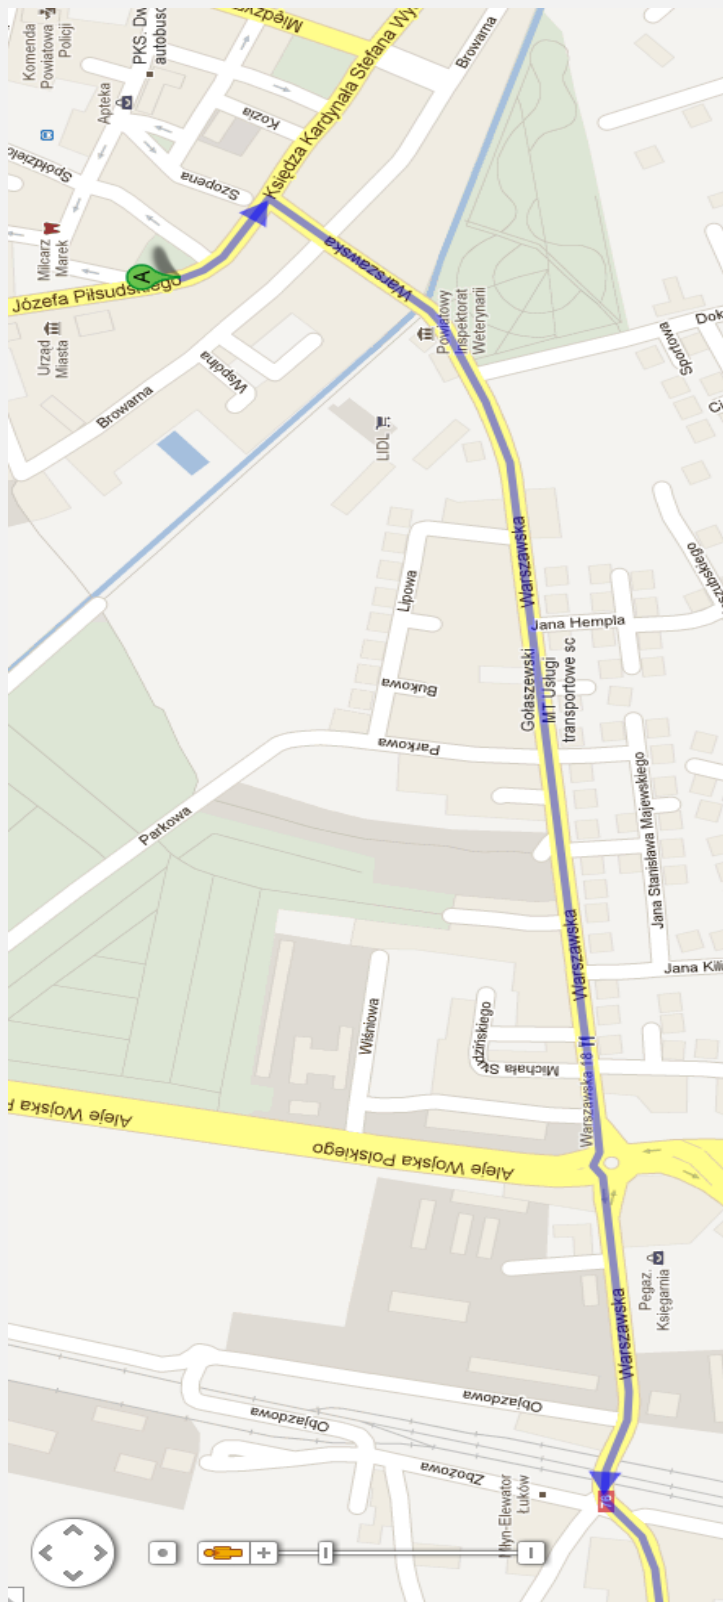

Przebieg trasy Sztafety

Etapy trasy – miejsca postoju Sztafety

- I. **Start:** Łuków- Plac Narutowicza
- II. Rezerwat Jata – Pomnik ks. St. Brzóski
- III. Wiśniew- Urząd Gminy
- IV. Siedlce – ul. Dreszera – Szkoła Podstawowa nr 5 – Pomnik Władysława Rawicza
- V. **Meta:** Sokółów Podlaski – ul. J. Kilińskiego – Pomnik ks. St. Brzóski

Długość trasy biegu - ok. 67 km

IX Sztafeta Niepodległości dla uczczenia bohaterów Powstania Styczniowego

ŁUKÓW – [3 km 670m]

Plac Narutowicza – J. Piłsudskiego [170 m] – Warszawska [1,6 km] – Łapiguz [1,9 km]

IX Sztafeta Niepodległości dla uczczenia bohaterów Powstania Styczniowego

IX Sztafeta Niepodległości dla uczczenia bohaterów Powstania Styczniowego

- ŁUKÓW od ul. Łapiguz do końca miejscowości- ZALESIE [3,7 km]
- droga gruntowa łącząca Zalesie z drogą relacji Dąbie -Klimki [1,9 km]
- REZERWAT JATA - pomnik ks. ST. Brzóska – KLIMKI- skrzyżowanie (droga gruntowa) [3,8 km]

Siedlce – od ul. Artyleryjskiej do ul. Sokołowskiej [6 km 660 m]

Artyleryjska [1,5 km]- Partyzantów [800 m] - Zbrojna [120 m] – Dreszera [130 m] – Partyzantów [230 m] – 3 Maja [230m] – Armii Krajowej [450m] – Wojskowa [500 m] – Sokołowska [2,7 km]