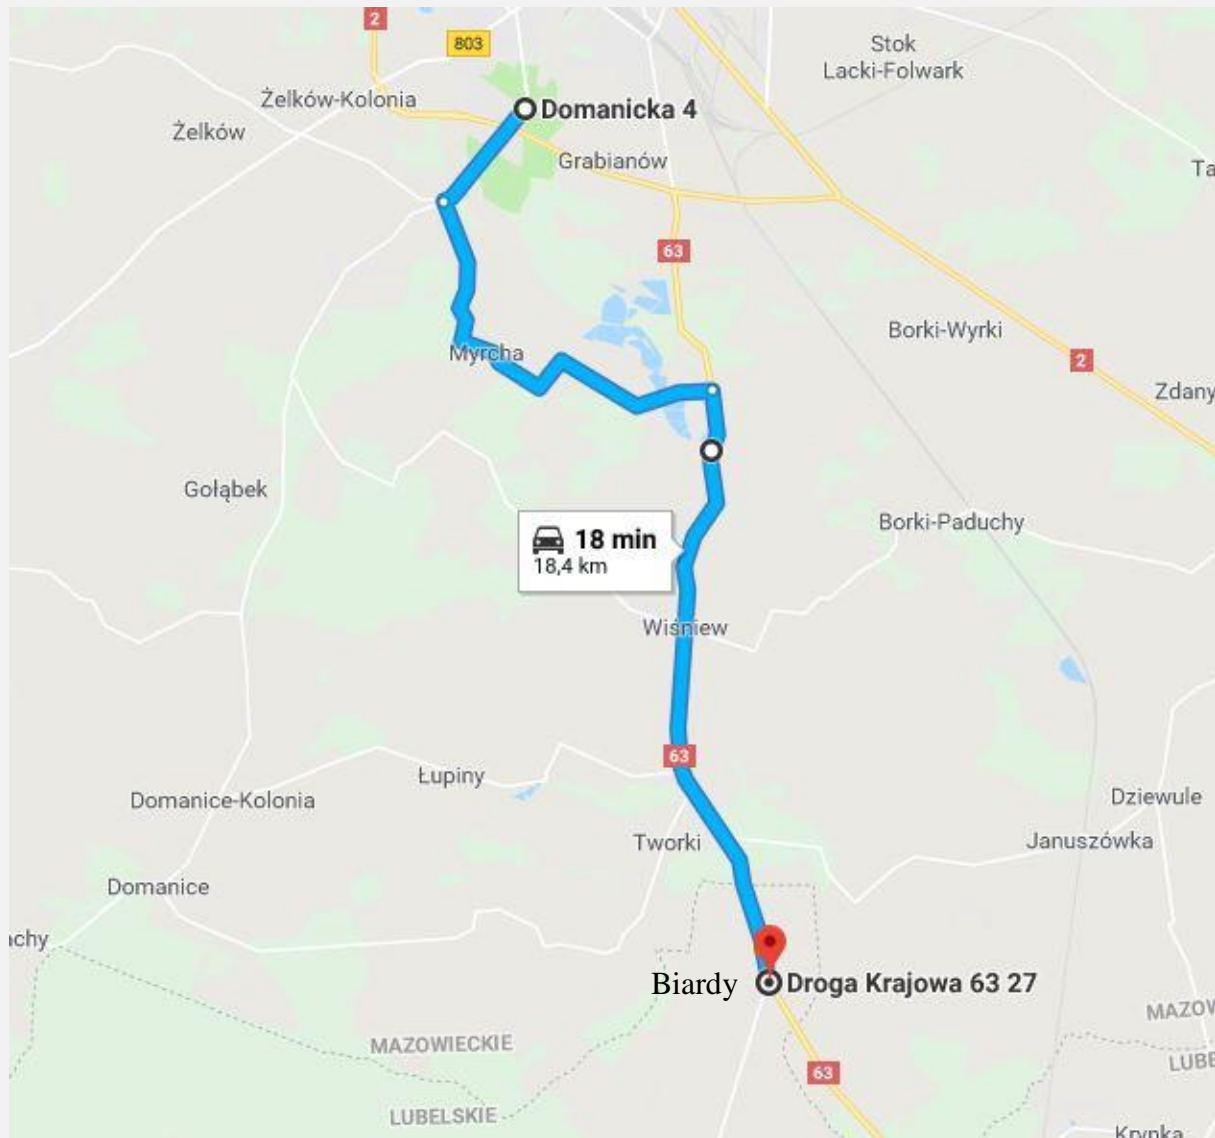

Przebieg trasy Sztafety

Etapy trasy – miejsca postoju Sztafety

- I. **Start:** Łuków- Plac Narutowicza
- II. Rezerwat Jata – Pomnik ks. St. Brzóski
- III. Wiśniew- Urząd Gminy
- IV. Siedlce – ul. Dreszera – Szkoła Podstawowa nr 5 – Pomnik Władysława Rawicza
- V. **Meta:** Sokółów Podlaski – ul. J. Kilińskiego – Pomnik ks. St. Brzóski

Długość trasy biegu - ok. 67 km

IX Sztafeta Niepodległości dla uczczenia bohaterów Powstania Styczniowego

ŁUKÓW – [3 km 670m]

Plac Narutowicza – J. Piłsudskiego [170 m] – Warszawska [1,6 km] – Łapiguz [1,9 km]

IX Sztafeta Niepodległości dla uczczenia bohaterów Powstania Styczniowego

IX Sztafeta Niepodległości dla uczczenia bohaterów Powstania Styczniowego

- ŁUKÓW od ul. Łapiguz do końca miejscowości- ZALESIE [3,7 km]
- droga gruntowa łącząca Zalesie z drogą relacji Dąbie -Klimki [1,9 km]
- REZERWAT JATA - pomnik ks. ST. Brzóska – KLIMKI- skrzyżowanie (droga gruntowa) [3,8 km]

IX Sztafeta Niepodległości dla uczczenia bohaterów Powstania Styczniowego

- KLIMKI DRUGIE - GRĘŻÓWKA [1,9 km]
- GRĘŻÓWKA - BIARDY [3,5 km]

[od Biard do Siedlec - do ul Artyleryjskiej [18,4 km]]

**BIARDY - GOSTCHORZ - WIŚNIEW – KOLONIA MOŚCIBRODY –
WÓLKA WIŚNIEWSKA - MYRCHA – RAKOWIEC: ul. Wrzosowa -
ul. Domanicka – SIEDLCE: do ul. Artyleryjskiej**