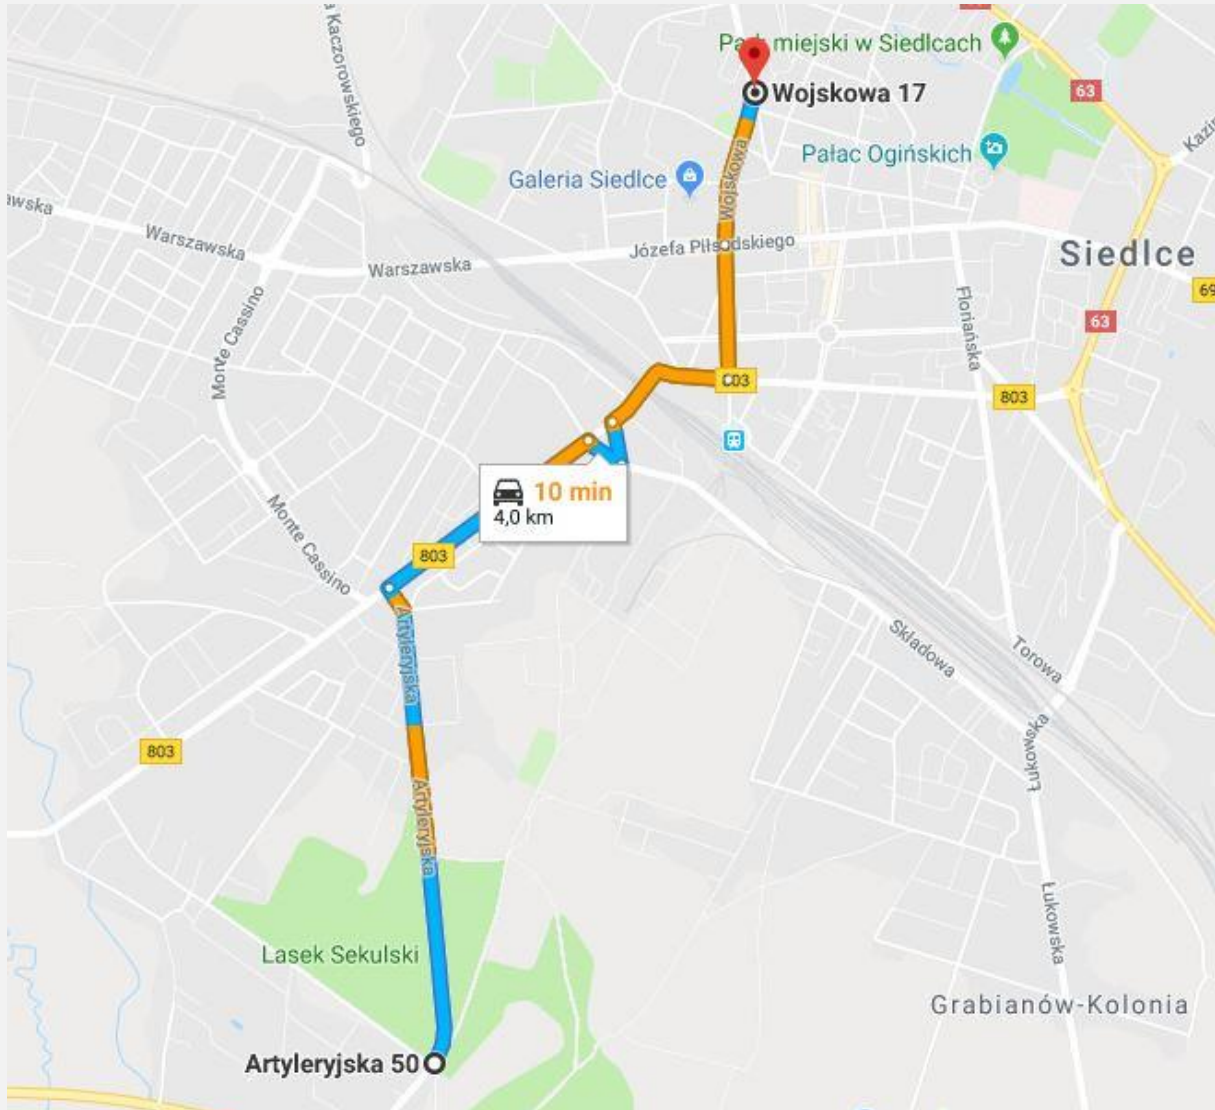

Przebieg trasy Sztafety

Etapy trasy – miejsca postoju Sztafety

- I. **Start:** Łuków- Plac Narutowicza
- II. Rezerwat Jata – Pomnik ks. St. Brzóski
- III. Wiśniew- Urząd Gminy
- IV. Siedlce – ul. Dreszera – Szkoła Podstawowa nr 5 – Pomnik Władysława Rawicza
- V. **Meta:** Sokółów Podlaski – ul. J. Kilińskiego – Pomnik ks. St. Brzóski

IX Sztafeta Niepodległości dla uczczenia bohaterów Powstania Styczniowego

IX Sztafeta Niepodległości dla uczczenia bohaterów Powstania Styczniowego

- ŁUKÓW od ul. Łapiguz do końca miejscowości- ZALESIE [3,7 km]
- droga gruntowa łącząca Zalesie z drogą relacji Dąbie -Klimki [1,9 km]
- REZERWAT JATA - pomnik ks. ST. Brzóska – KLIMKI- skrzyżowanie (droga gruntowa) [3,8 km]

IX Sztafeta Niepodległości dla uczczenia bohaterów Powstania Styczniowego

- KLIMKI DRUGIE - GRĘŻÓWKA [1,9 km]
- GRĘŻÓWKA - BIARDY [3,5 km]

[od Biard do Siedlec - do ul Artyleryjskiej [18,4 km]]

**BIARDY - GOSTCHORZ - WIŚNIEW – KOLONIA MOŚCIBRODY –
WÓLKA WIŚNIEWSKA - MYRCHA – RAKOWIEC: ul. Wrzosowa -
ul. Domanicka – SIEDLCE: do ul. Artyleryjskiej**

Siedlce – od ul. Artyleryjskiej do ul. Sokołowskiej [6 km 660 m]

Artyleryjska [1,5 km]- Partyzantów [800 m] - Zbrojna [120 m] – Dreszera [130 m] – Partyzantów [230 m] – 3 Maja [230m] – Armii Krajowej [450m] – Wojskowa [500 m] – Sokołowska [2,7 km]