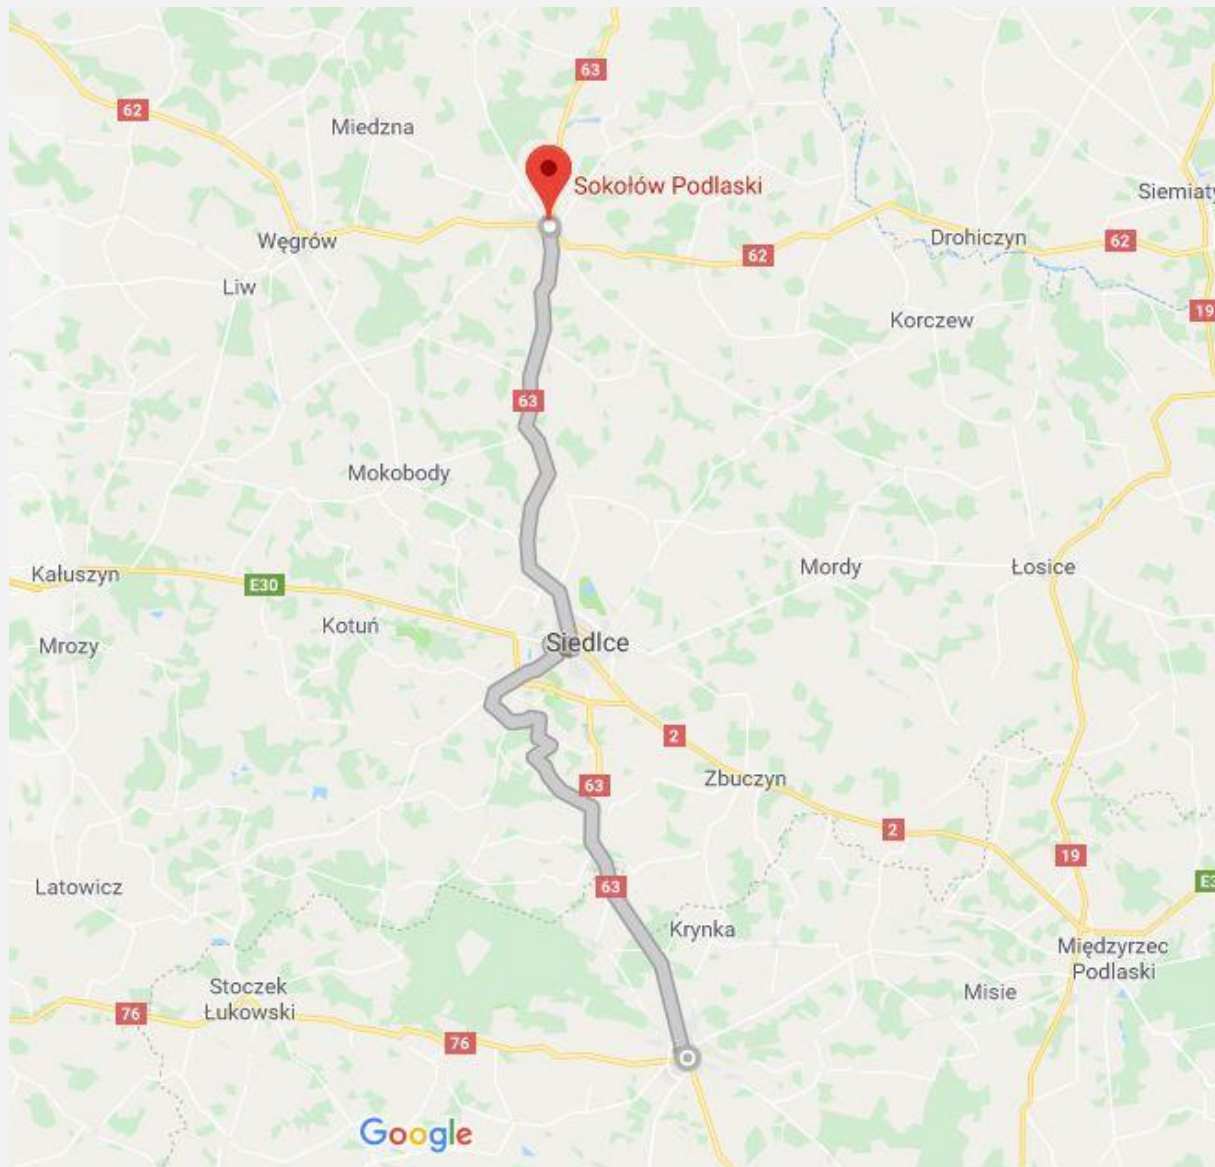

Przebieg trasy Sztafety

Etapy trasy – miejsca postoju Sztafety

- I. **Start:** Łuków- Plac Narutowicza
- II. Rezerwat Jata – Pomnik ks. St. Brzóski
- III. Wiśniew- Urząd Gminy
- IV. Siedlce – ul. Dreszera – Szkoła Podstawowa nr 5 – Pomnik Władysława Rawicza
- V. **Meta:** Sokółów Podlaski – ul. J. Kilińskiego – Pomnik ks. St. Brzóski

Długość trasy biegu - ok. 67 km

IX Sztafeta Niepodległości dla uczczenia bohaterów Powstania Styczniowego

ŁUKÓW – [3 km 670m]

Plac Narutowicza – J. Piłsudskiego [170 m] – Warszawska [1,6 km] – Łapiguz [1,9 km]

IX Sztafeta Niepodległości dla uczczenia bohaterów Powstania Styczniowego

IX Sztafeta Niepodległości dla uczczenia bohaterów Powstania Styczniowego

- ŁUKÓW od ul. Łapiguz do końca miejscowości- ZALESIE [3,7 km]
- droga gruntowa łącząca Zalesie z drogą relacji Dąbie -Klimki [1,9 km]
- REZERWAT JATA - pomnik ks. ST. Brzóska – KLIMKI- skrzyżowanie (droga gruntowa) [3,8 km]

IX Sztafeta Niepodległości dla uczczenia bohaterów Powstania Styczniowego

- KLIMKI DRUGIE - GRĘŻÓWKA [1,9 km]
- GRĘŻÓWKA - BIARDY [3,5 km]

[od Biard do Siedlec - do ul Artyleryjskiej [18,4 km]]

**BIARDY - GOSTCHORZ - WIŚNIEW – KOLONIA MOŚCIBRODY –
WÓLKA WIŚNIEWSKA - MYRCHA – RAKOWIEC: ul. Wrzosowa -
ul. Domanicka – SIEDLCE: do ul. Artyleryjskiej**